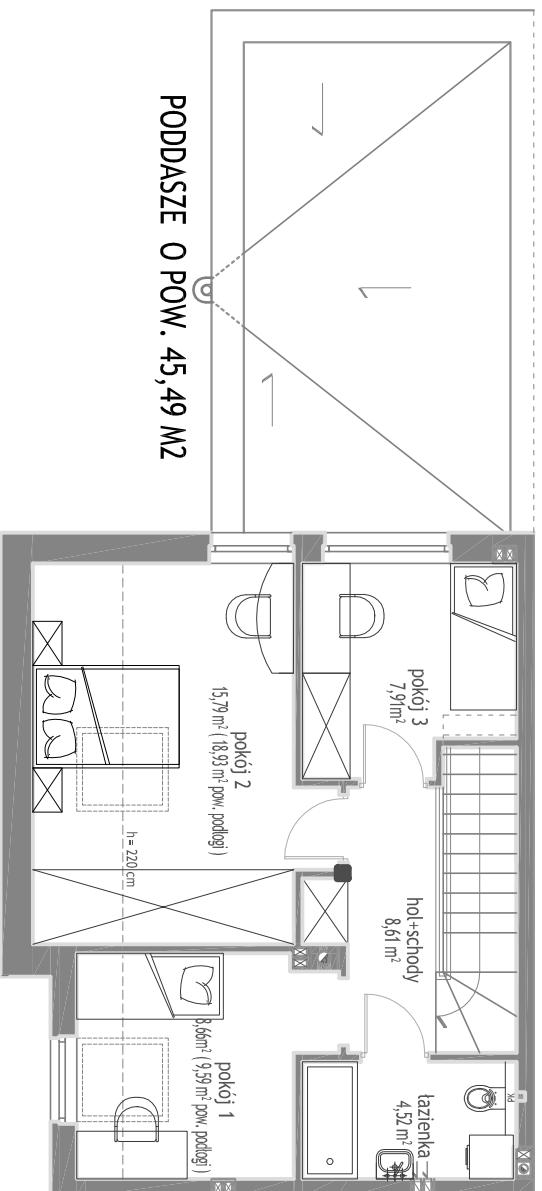

PARTER O POW. 74,01 M2

PODDASZE O POW. 45,49 M2

DOMO

domo.gd.pl
nr kom. 512 44 22 99

KWARTET

DOM NR B18.D4

POWIERZCHNIA UŻYTKOWA DOMU: 99,75m²*
POWIERZCHNIA UŻYTKOWA GARAŻU: 19,75m²*

*powierzchnia mierzona jest w świetle ścian otynkowanych
**Wymiary podano w świetle ścian konstrukcyjnych